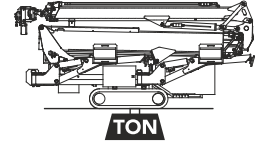

15,00 m

- 2,00 m

1,55 T

720°

AUTO

AUTO

200 KG

ELECTRONIC