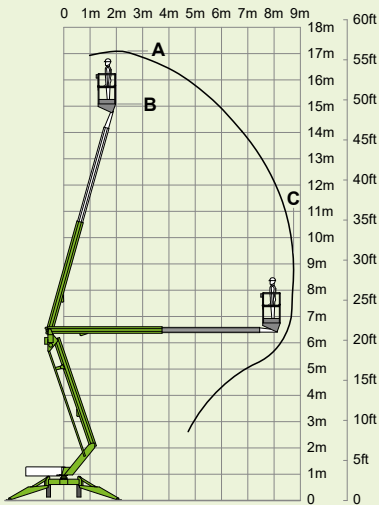

niftylift

TM50

0 5ft 10ft 15ft 20ft 25ft 30ft

0 1m 2m 3m 4m 5m 6m 7m 8m 9m

(A) 56ft

(B) 49ft 6in

(C) 28ft 6in

440lbs

3ft 7in x 2ft 2in

(D) 7ft

(F) 5ft 5in

(G) 14ft 5in

(J) 20ft 4in

Option

4890lbs

14%
8°