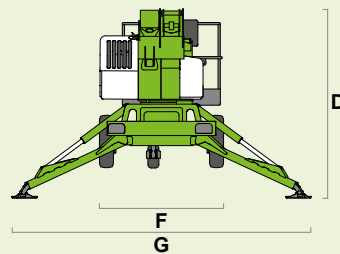

niftylift

TM64

(A) 69ft

(B) 62ft 6in

(C) 39ft 6in

500lbs

4ft 7in x 2ft 4in

100°

(D) 7ft 5in

(F) 5ft 11in

(G) 14ft 1in

(J) 22ft 10in

7610lbs

17%
9.5°

niftylift
1438 S. Buncombe Road,
Greer, SC - 29651
United States
1-800-643-8954
usasales@niftylift.com
www.niftylift.com

SOSEQUIMENT
700 rue Paré, St. Longueuil, Québec, Canada J4G 1P8
1-833-260-3331 | info@sosequiment.ca