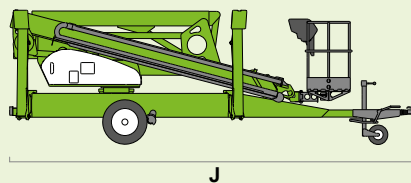

niftylift

TM64

(A) 69ft

(B) 62ft 6in

(C) 39ft 6in

500lbs

4ft 7in x 2ft 4in

100°

(D) 7ft 5in

(F) 5ft 11in

(G) 14ft 1in

(J) 22ft 10in

7610lbs

17%
9.5°

niftylift
1438 S. Buncombe Road,
Greer, SC - 29651
United States
1-800-643-8954
usasales@niftylift.com
www.niftylift.com

SOSEQUIMENT
700 rue Paré, St. Longueuil, Québec, Canada J4G 1P8
1-833-260-3331 | info@sosequiment.ca