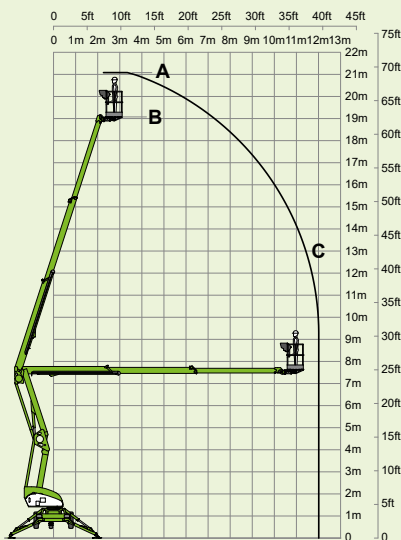

niftylift

TM64

(A) 69ft

(B) 62ft 6in

(C) 39ft 6in

500lbs

4ft 7in x 2ft 4in

100°

(D) 7ft 5in

(F) 5ft 11in

(G) 14ft 1in

(J) 22ft 10in

7610lbs

17%
9.5°

niftylift
1438 S. Buncombe Road,
Greer, SC - 29651
United States
1-800-643-8954
usasales@niftylift.com
www.niftylift.com

SOSEQUIMENT
700 rue Paré, St. Longueuil, Québec, Canada J4G 1P8
1-833-260-3331 | info@sosequiment.ca