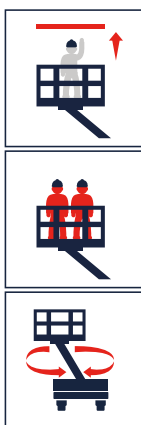

## MTE270EX

27,00 m

250 kg

400°

25,00 m

1400x700x1100 mm

EX

Stabilizzatori a estensione laterale idraulica  
Stabs par vérins extensibles hydrauliquement  
Laterally extensible hydraulic stabilizers  
H-Abstützung

12,80 m (230 kg)  
17,00 m (100 kg)

90°+90°

3,5 ton